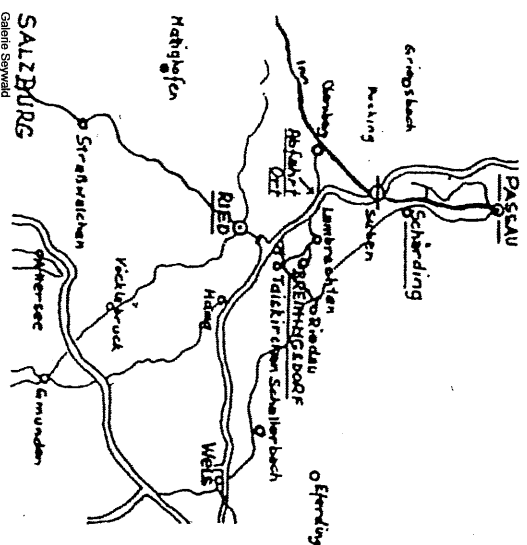

17. - 26. Oktober 2010

Vernissage:

Samstag 17. Oktober 2010 14-18 Uhr

Öffnungszeiten:

täglich (auch Sonn- und Feiertage) von
14 - 18 Uhr

Anfahrt:
von Deutschland:
Autobahn Suben,
Abfahrt Ort – Lambrechten – Breiningsdorf
oder: Passau – Schärding auf B 137 (Wels – Linz)
bis Abfahrt Ried – Lambrechten – Breiningsdorf

von Linz: Wels B 137 bis Riedau – nach Taiskirchen
bei W-Lagerhaus rechts Lambrechten
oder: Autobahn Abfahrt Taiskirchen

Laden sie sich unter
www.innvierlertoskana.at
Einladungen und Panoramakarte herunter.